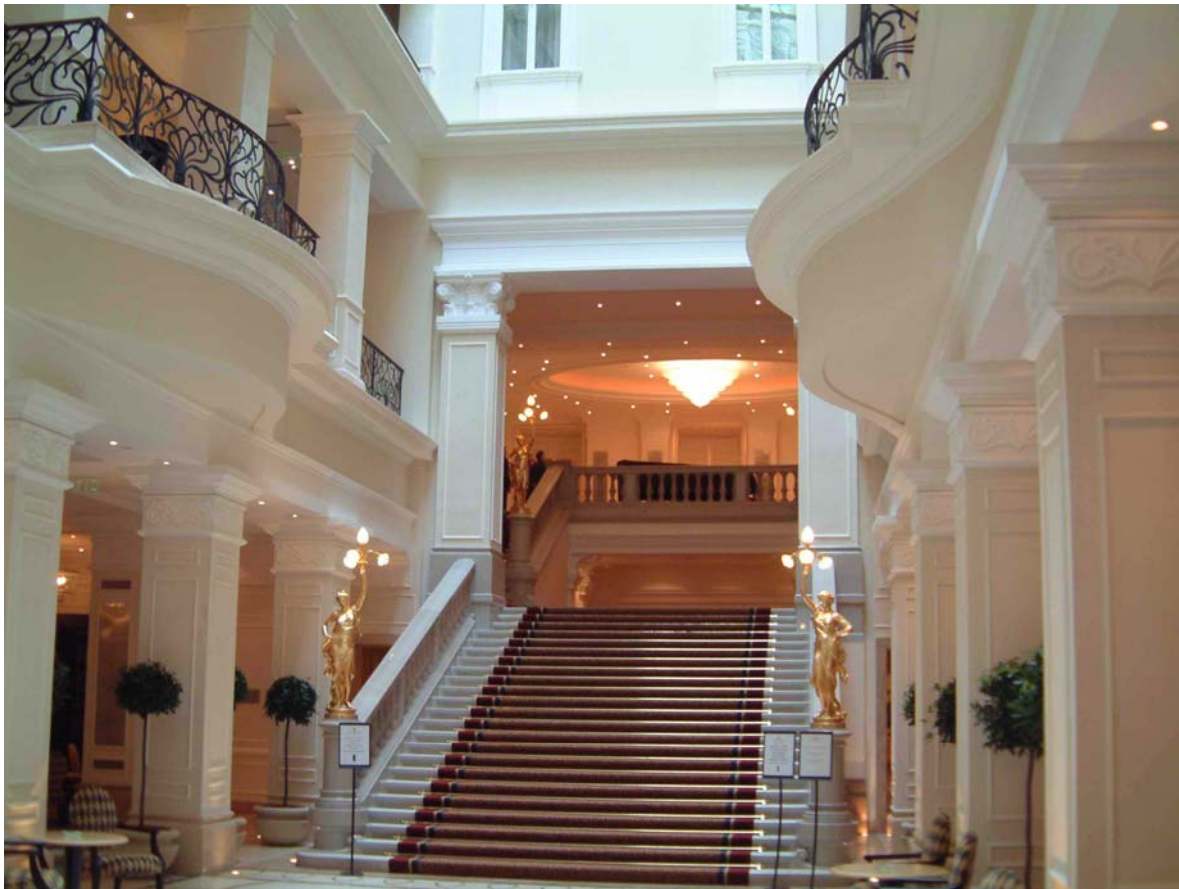

Korinthia Grand Hotel Hungária – Budapest

Magyarország egyik legnagyobb szálloda épületegyüttesének kialakításakor alapvető igényként jelentkezett az éttermek, az előtér és egyéb közforgalmú helyek hangulatának emelése érdekében a beltéri világítás szabályzása. Az épületvilágítás-szabályzás amerikai specialistájának, a Lutron cégnek a berendezéseivel terveztük meg Magyarország jelenlegi legnagyobb, 364 áramkörös hotelvilágítás-szabályzási rendszerét. A központi vezérlő egységet a napszakoknak és évszakoknak megfelelően programoztuk be, de az épület különböző helyen lévő programozó csatlakozók segítségével a futó állapotba bárhol beavatkozhatunk.

1 . ábra
Átrium - belső hangulat

2 . ábra
Fali kezelőpanel és programozó aljzat

3 . ábra
A bálterem ünnepi fényben